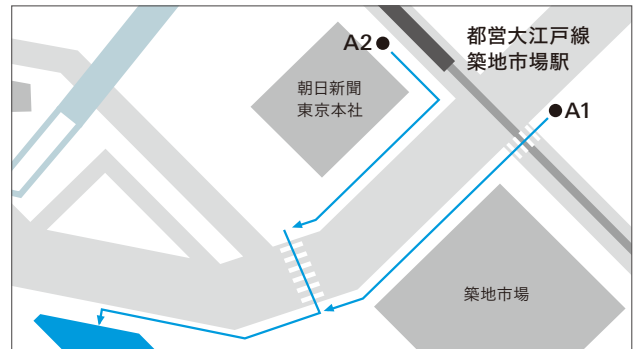

本社：浜離宮三井ビルディング

詳細A

詳細B

●住所

104-8439 東京都中央区築地5-6-4 浜離宮三井ビルディング

●交通手段

【 地下鉄をご利用の場合 】

- 東京メトロ銀座線「新橋駅」より徒歩約10分
- 東京メトロ日比谷線「築地駅」より徒歩約10分
- 都営浅草線「新橋駅」より徒歩約8分
- 都営大江戸線「築地市場駅」より徒歩約4分

【 JRをご利用の場合 】

- 新橋駅より徒歩約10分