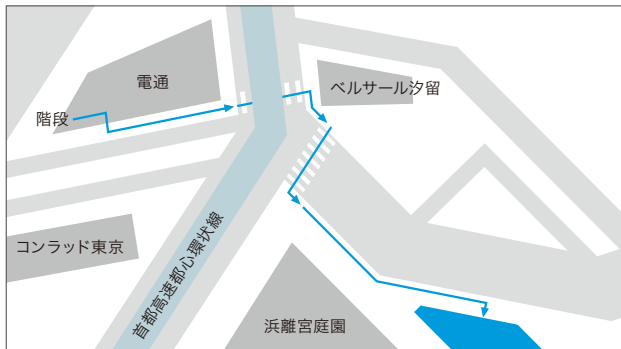

本社：浜離宮三井ビルディング

詳細A

詳細B

●住所

104-8439 東京都中央区築地5-6-4 浜離宮三井ビルディング

●交通手段

【 地下鉄をご利用の場合 】

- 東京メトロ銀座線「新橋駅」より徒歩約10分
- 東京メトロ日比谷線「築地駅」より徒歩約10分
- 都営浅草線「新橋駅」より徒歩約8分
- 都営大江戸線「築地市場駅」より徒歩約4分

【 JRをご利用の場合 】

- 新橋駅より徒歩約10分