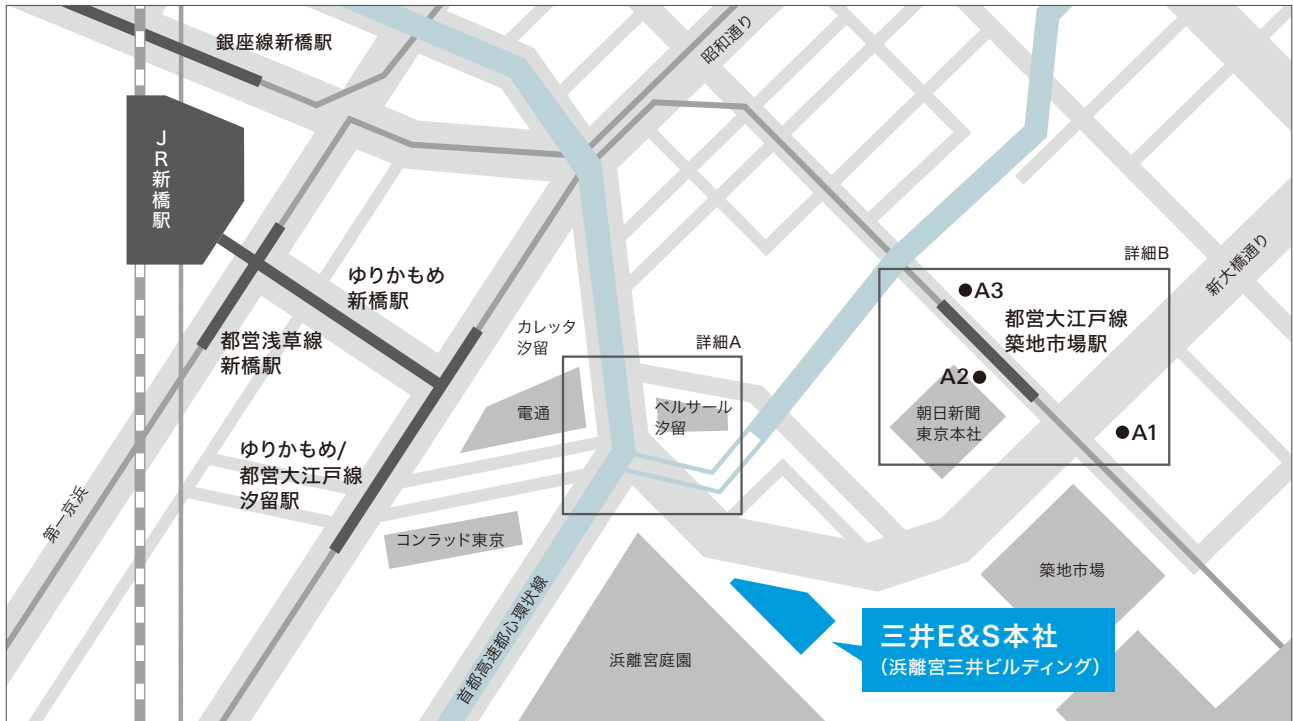

本社：浜離宮三井ビルディング

詳細A

詳細B

●住所

104-8439 東京都中央区築地5-6-4 浜離宮三井ビルディング

●交通手段

【 地下鉄をご利用の場合 】

- 東京メトロ銀座線「新橋駅」より徒歩約10分
- 東京メトロ日比谷線「築地駅」より徒歩約10分
- 都営浅草線「新橋駅」より徒歩約8分
- 都営大江戸線「築地市場駅」より徒歩約4分

【 JRをご利用の場合 】

- 新橋駅より徒歩約10分