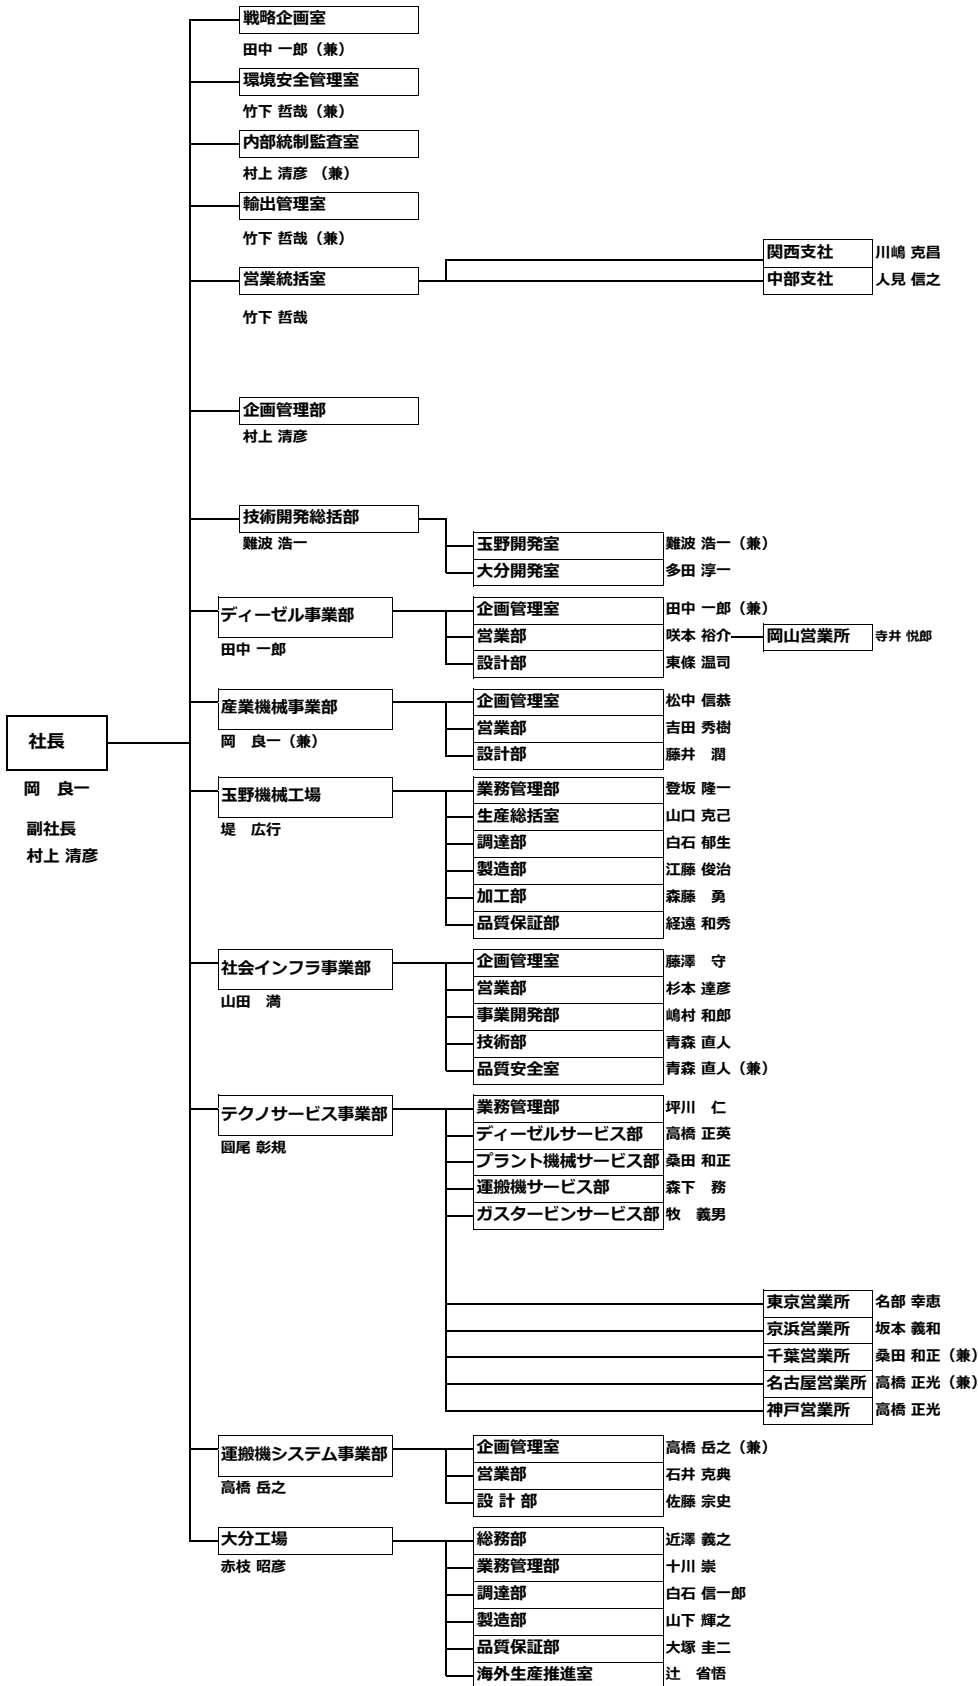

株式会社三井E&Sマシナリー 組織図 (2018/4/1)

下段は、部署長